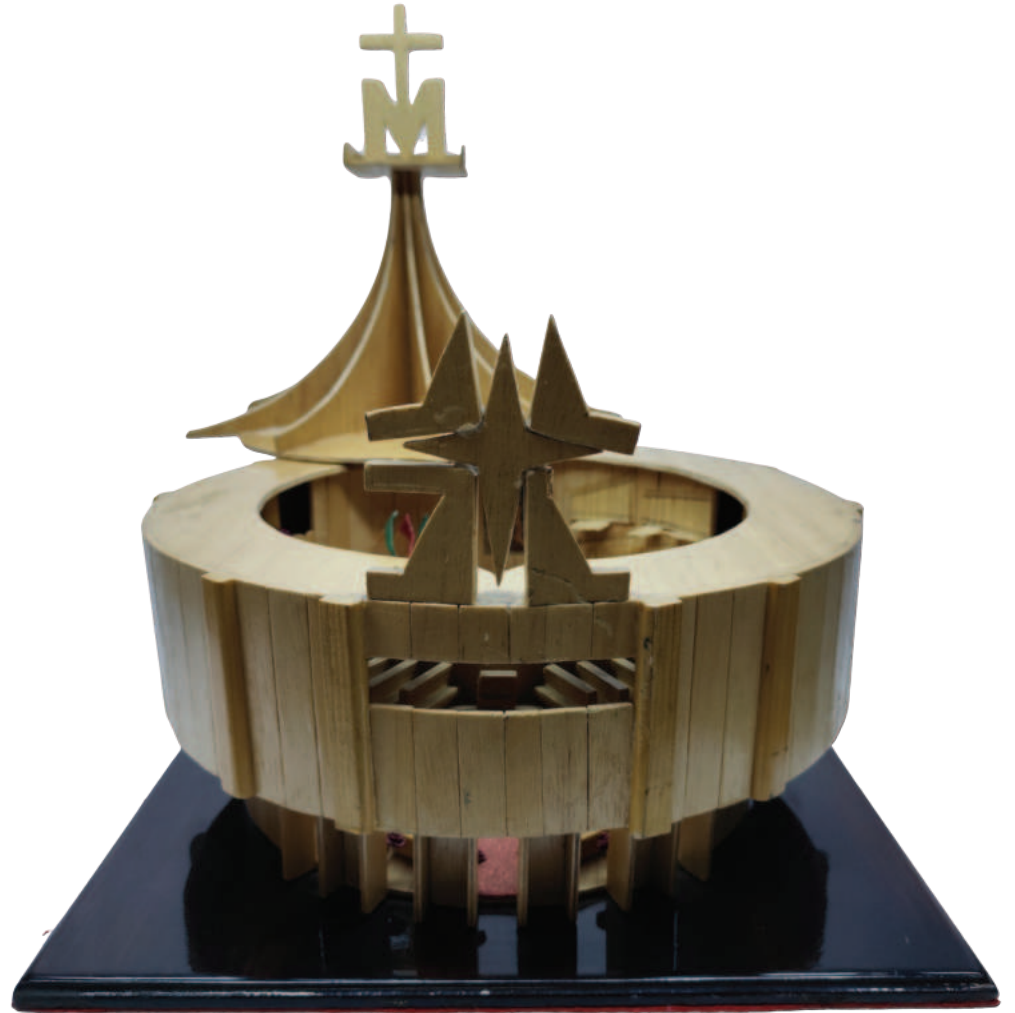

Basílica de Guadalupe

Madera con empalillado
Med. 53cm x 43cm