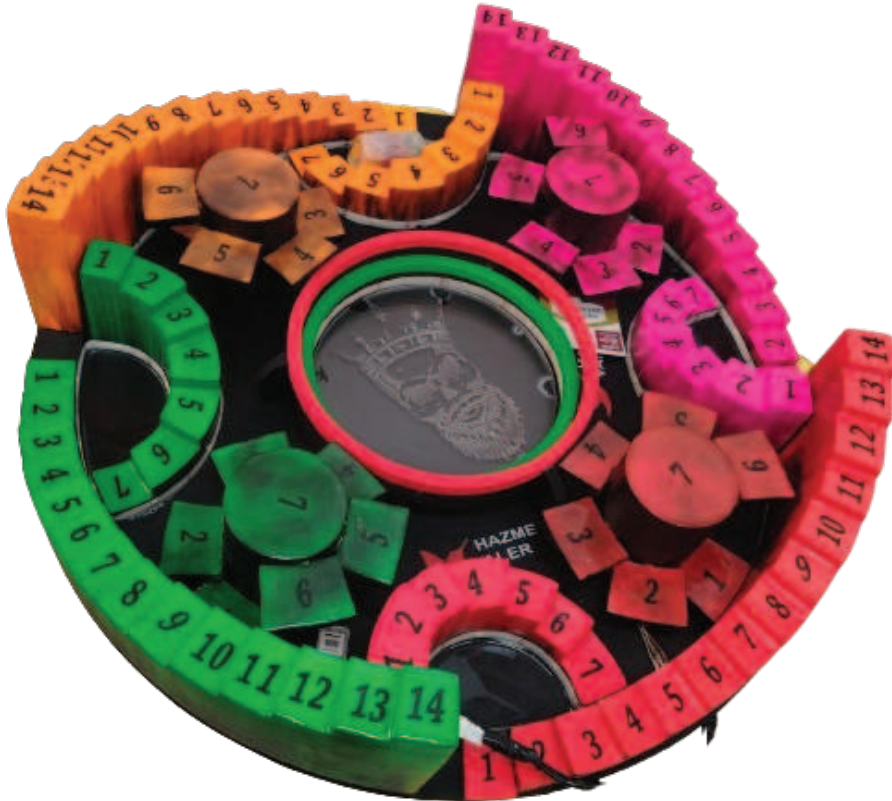

Modelado en pasta
Med. 5cm x 3cm

Nacimiento

Modelado en pasta
Med. diferentes tamaños

POLEANAS

Poleana circular neón

Tablero de madera con led
Med. 40cm x 20cm

Poleana calendario azteca

Tablero de madera
de corte láser y pirograbado
Med. 64cm x 64cm

Poleana azteca

Tablero de madera
de corte láser y pirograbado
Med. 64cm x 64cm

Poleana hollywood
Tablero de madera con cromos
Med. 52cm x 52cm

Poleana videojuego
Tablero de madera con cromos
Med. 52cm x 52cm