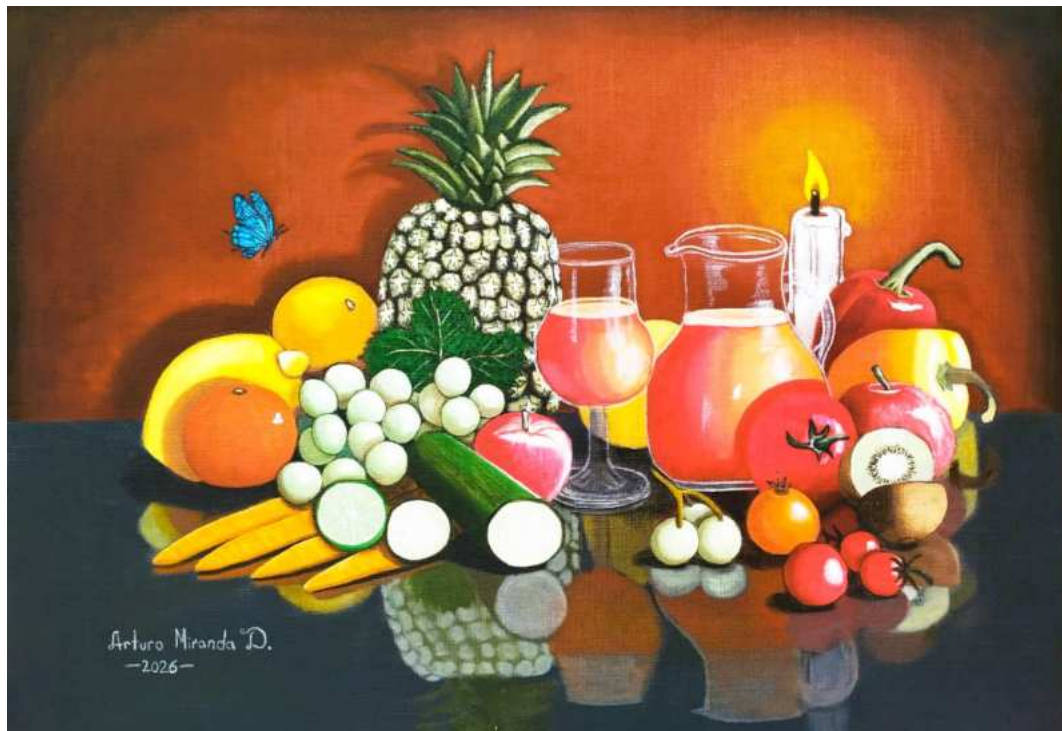

EL Árbol

Acrílico con luz led
Med.1.23m x 48cm

Árbol dorado

Acrílico sobre lienzo
Med.1.20m x 48cm

Frida paisaje
Óleo sobre lienzo
Med.60cm x 40cm

Frida
Óleo sobre lienzo
Med.60cm x 40cm

Guacamaya
Acrílico sobre lienzo
Med.76cm x 56cm

Venado azul
Acrílico sobre lienzo
Med. 80cm x 60cm

Hiltshire y el leñador
Óleo sobre lienzo
Med. 50cm x 50cm

Lección de vida
Óleo sobre lienzo
Med. 50cm x 50cm

Bodegón mariposa

Óleo sobre lienzo
Med.90cm X 60cm