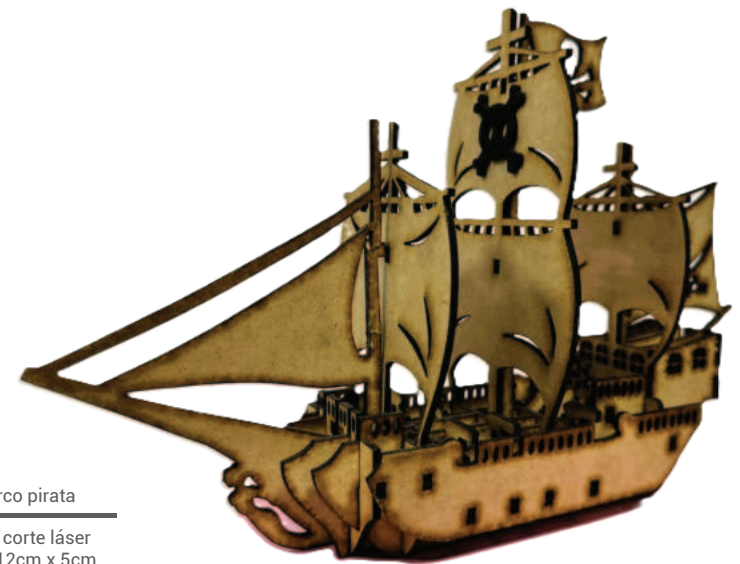

Altar día de muertos
MDF corte láser
Med. grande 49cm x 31cm
chico 25cm x 23cm

Cofre con candado

MDF corte láser
Med.34cm x 12cm

Paisaje selva

MDF corte láser
Med.10cm x 10cm

Barco pirata

MDF corte láser
Med.12cm x 5cm