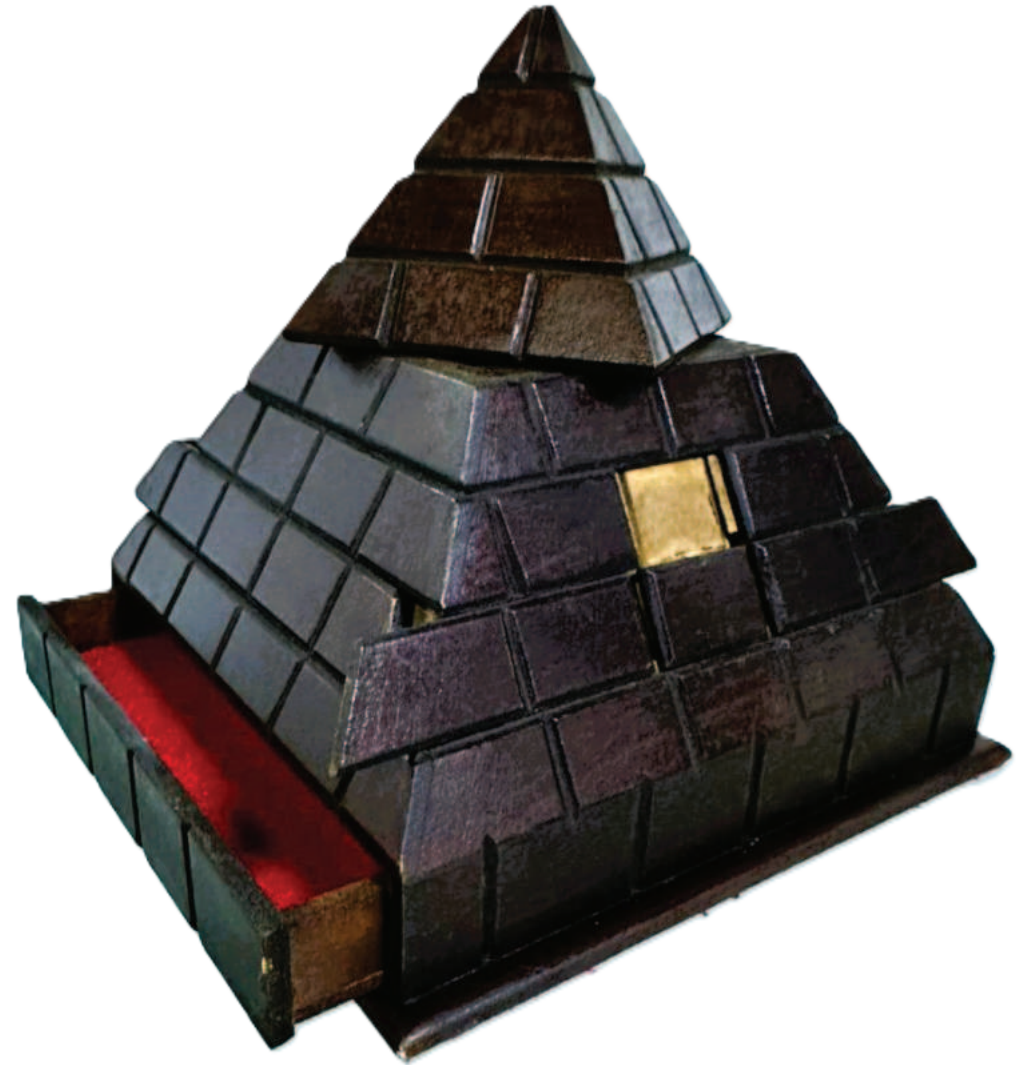

Madera
Med. 15cm x 12cm

Madera
Med. 20cm x 15cm