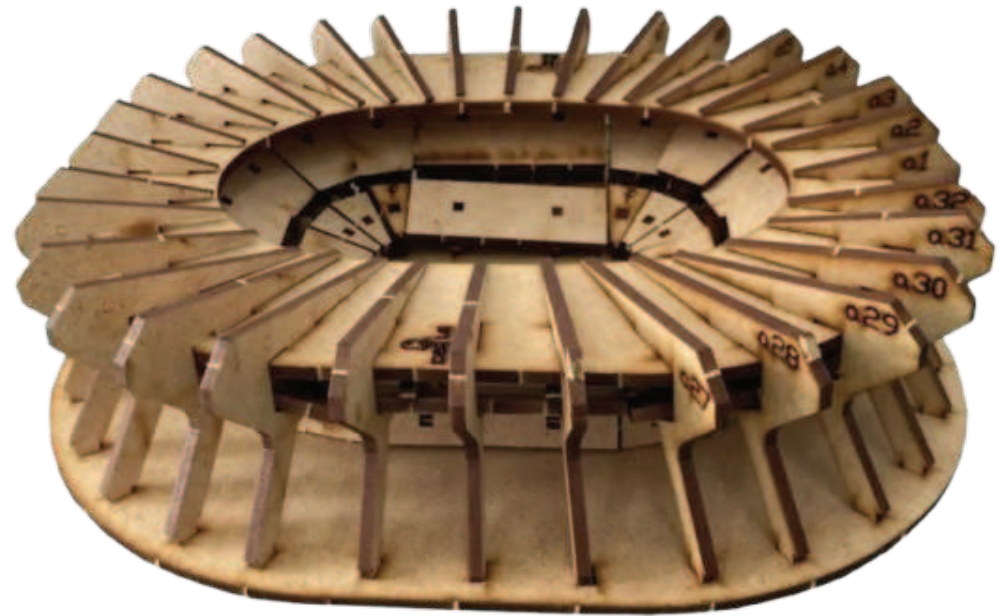

Réplica a escala del estadio CDMX
MDF corte láser
Med. chico 15cm x 11cm
grande 40cm x 36cm