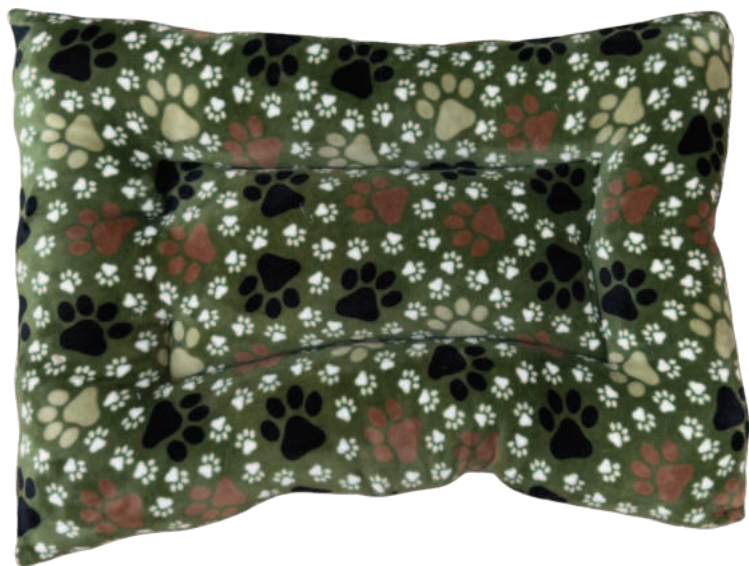

Colchón huellitas

Tela polar
Med. ch, m, g